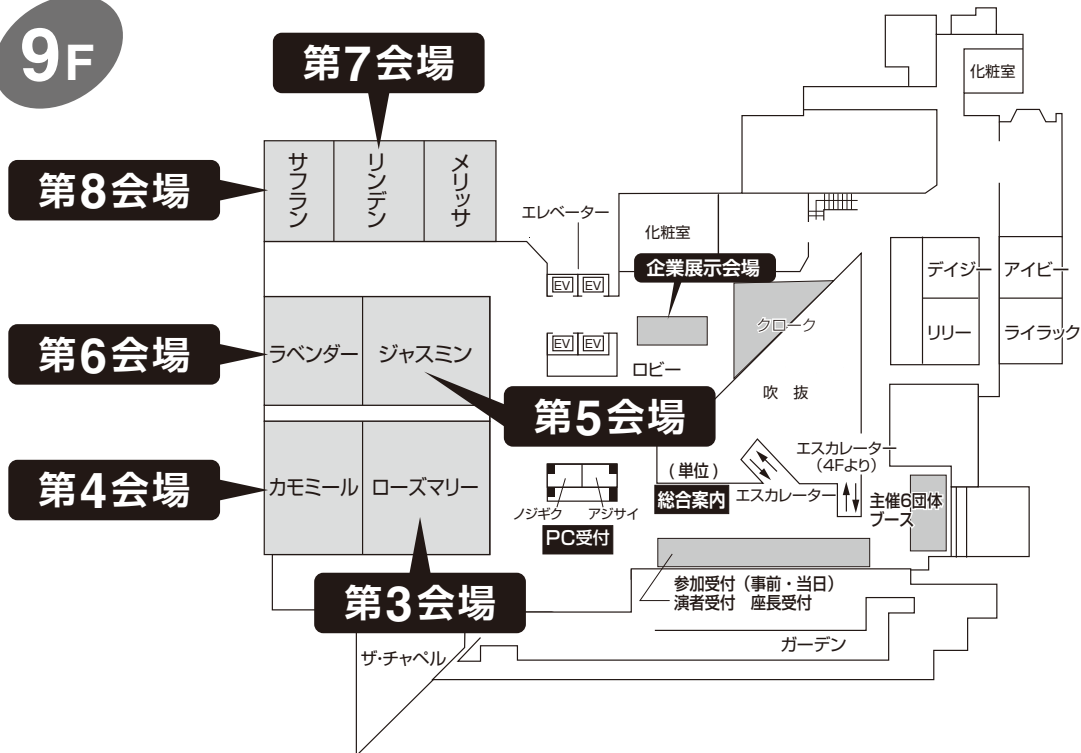

10F

35F

9F

※9F、10Fの大会開催会場へは4Fホテルロビーよりロビー内エスカレーターでお越しください。  
35Fへは4F、9F、10Fロビーよりロビー内専用エレベーターでお越しください。